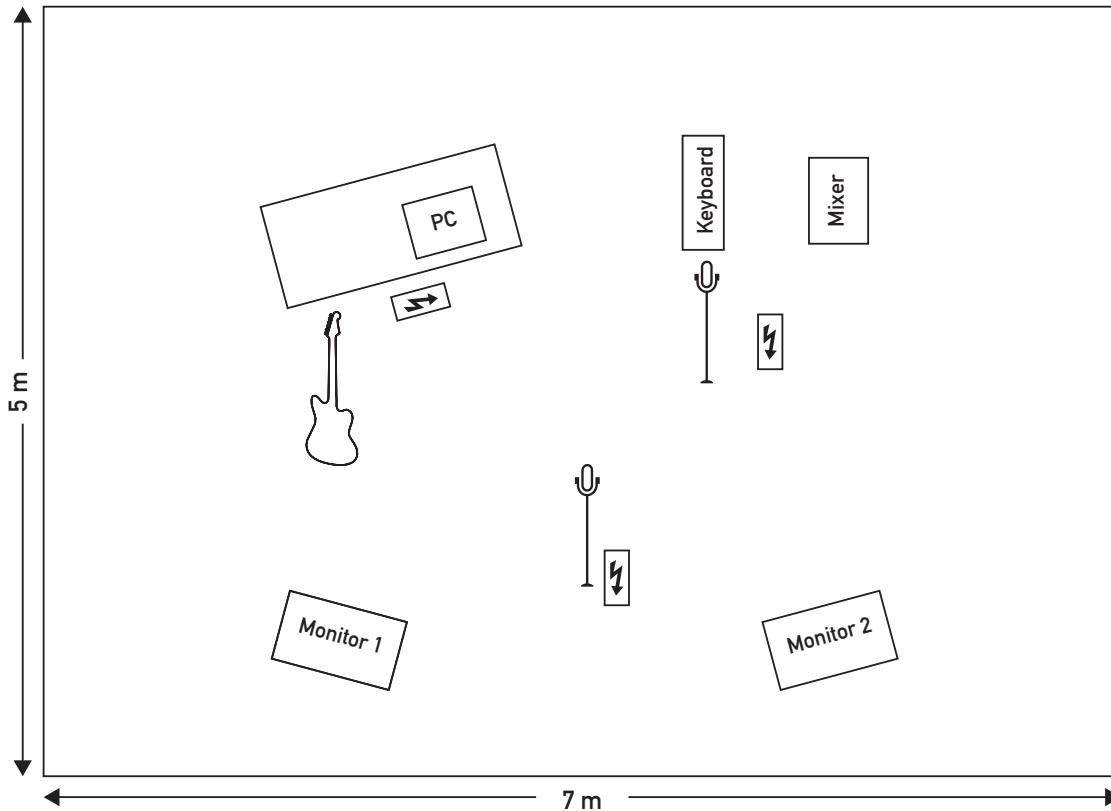

## Stage Rider:

### Mixer:

8 x Mono  
2 x Stereo

### Stromversorgung:

2 x 4-fach-Stecker  
1 x 3-fach-Stecker  
230 Volt

2 x Frontmonitor  
1 x Arbeitstisch  
2 x Mikro + Ständer