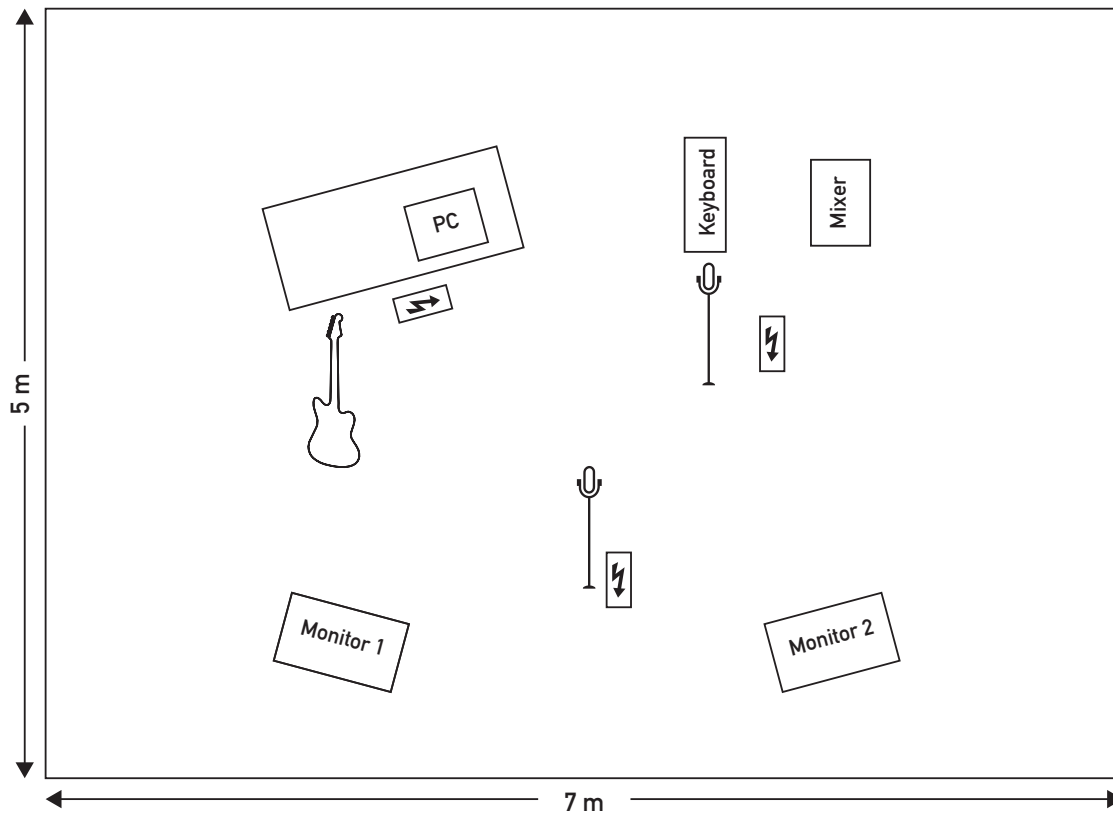

Stage Rider:

Mixer:

8 x Mono
2 x Stereo

Stromversorgung:

2 x 4-fach-Stecker
1 x 3-fach-Stecker
230 Volt

2 x Frontmonitor
1 x Arbeitstisch
2 x Mikro + Ständer

Catering Rider:

Speisen:

Vegetarisch
Obst

Getränke:

Wasser (still)
Tee

Rou.Tori

Avantgarde Soul Pop & Individual 80s Cover

Info & Kontakt:

Nicole & Matthias Sperber

rou-tori.de
Gremmel-Sperber@gmx.de
phone 04541 - 603 92 27